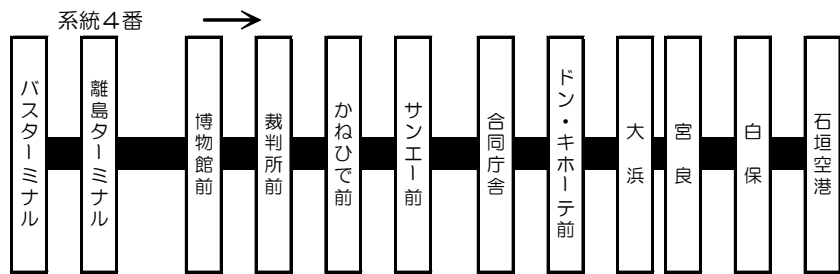

ターミナル行	
系統①川原線	
三 和	※7:44
南川原	※7:46
磯 辺	※7:50
大 浜	※7:52
大浜農協前	※7:53
ドン・キホーテ前	※7:53
徳洲会病院前	※7:54
沖縄県八重山合同庁舎前	※7:54
サンエー前	※7:55
平得東	※7:58
平 得	※7:59
かねひで前	※8:01
下地脳神経外科	※8:02
登野城5町内	※8:03
登野城2町内	※8:04
棧橋通り	※8:05
バスターミナル着	※8:07

系統①川原線	
三 和	※18:04
南川原	※18:06
磯 辺	※18:10
大 浜	※18:12
大浜農協前	※18:13
ドン・キホーテ前	※18:13
徳洲会病院前	※18:14
沖縄県八重山合同庁舎前	※18:14
サンエー前	※18:15
平得東	※18:18
平 得	※18:19
かねひで前	※18:21
八重山毎日新聞社前	※18:22
裁判所前	※18:24
博物館前	※18:25
バスターミナル着	※18:28

系統4番・10番空港線の時刻表は別途ございます。
乗務員へお声がけいただくか、QRからもご覧になれます。

☆伊原間 発	☆8:00
☆明 石	☆8:08
☆久宇良	☆8:15
☆吉 野	☆8:18
☆平久保	☆8:21
☆平 野 着	☆8:26

☆土曜・日曜祝祭日・6月23日
伊原間小中学校休校日は運休となります

※日曜・祝祭日および6月23日運休