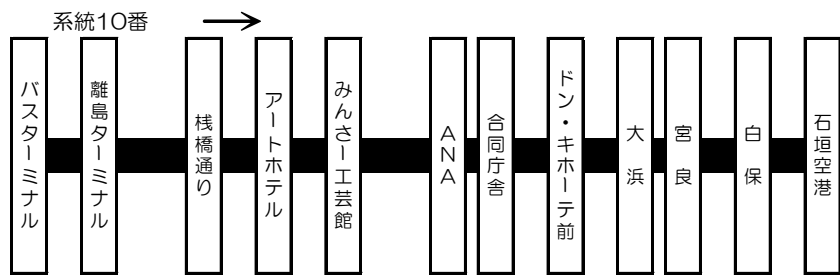

ターミナル行	
系統①川原線	
三 和	※7:44
南川原	※7:46
磯 辺	※7:50
大 浜	※7:52
大浜農協前	※7:53
ドン・キホーテ前	※7:53
徳洲会病院前	※7:54
沖縄県八重山合同庁舎前	※7:54
サンエー前	※7:55
平得東	※7:58
平 得	※7:59
かねひで前	※8:01
下地脳神経外科	※8:02
登野城5町内	※8:03
登野城2町内	※8:04
棧橋通り	※8:05
バスターミナル着	※8:07

系統①川原線	
三 和	※18:04
南川原	※18:06
磯 辺	※18:10
大 浜	※18:12
大浜農協前	※18:13
ドン・キホーテ前	※18:13
徳洲会病院前	※18:14
沖縄県八重山合同庁舎前	※18:14
サンエー前	※18:15
平得東	※18:18
平 得	※18:19
かねひで前	※18:21
八重山毎日新聞社前	※18:22
裁判所前	※18:24
博物館前	※18:25
バスターミナル着	※18:28

系統4番・10番空港線の時刻表は別途ございます。
乗務員へお声がけいただくか、QRからもご覧になれます。

☆伊原間 発	☆8:00
☆明 石	☆8:08
☆久宇良	☆8:15
☆吉 野	☆8:18
☆平久保	☆8:21
☆平 野 着	☆8:26

☆土曜・日曜祝祭日・6月23日
伊原間小中学校休校日は運休となります

※日曜・祝祭日および6月23日運休