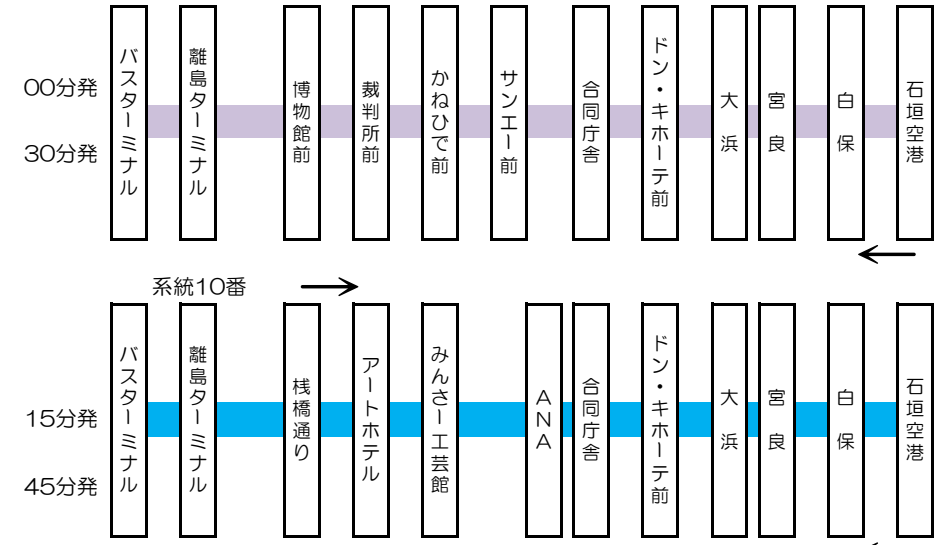

空港線ご案内		
系統4番	始発	最終
ターミナル発	6:30	21:00
系統10番	始発	最終
ターミナル発	6:10	16:45

空港・港行きは15分間隔運行

空港・港往復割引乗車券販売中

☆伊原間 発	☆8:00
☆明石	☆8:08
☆久宇良	☆8:15
☆吉野	☆8:18
☆平久保	☆8:21
☆平野 着	☆8:26

☆土曜・日曜祝祭日・6月23日  
伊原間小中学校休校日は運休となります