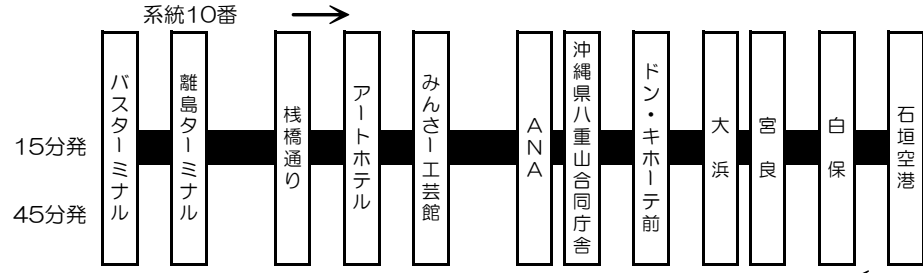

ターミナル行
系統①川原線
三和 ※7:44
南川原 ※7:46
磯辺 ※7:50
大浜 ※7:52
大浜農協前 ※7:53
ドン・キホーテ前 ※7:53
徳洲会病院前 ※7:54
沖縄県八重山合同庁舎前 ※7:54
サンエー前 ※7:55
平得東 ※7:58
平得 ※7:59
かねひで前 ※8:01
下地脳神経外科 ※8:02
登野城5町内 ※8:03
登野城2町内 ※8:04
棧橋通り ※8:05
バスターミナル着 ※8:07
系統①川原線
三和 ※18:04
南川原 ※18:06
磯辺 ※18:10
大浜 ※18:12
大浜農協前 ※18:13
ドン・キホーテ前 ※18:13
徳洲会病院前 ※18:14
沖縄県八重山合同庁舎前 ※18:14
サンエー前 ※18:15
平得東 ※18:18
平得 ※18:19
かねひで前 ※18:21
八重山毎日新聞社前 ※18:22
裁判所前 ※18:24
博物館前 ※18:25
バスターミナル着 ※18:28

空港線ご案内 ※石垣空港からも同時刻に発車しております
※主なバス停のみ表示しております

系統4番 始発 最終
バスターミナル発 6:30 21:00
系統10番 始発 最終
バスターミナル発 6:10 16:45

☆伊原間発 ☆8:00
☆明石 ☆8:08
☆久宇良 ☆8:15
☆吉野 ☆8:18
☆平久保 ☆8:21
☆平野着 ☆8:26

☆土曜・日曜祝祭日・6月23日
伊原間小中学校休校日は運休となります

※日曜・祝祭日および6月23日運休