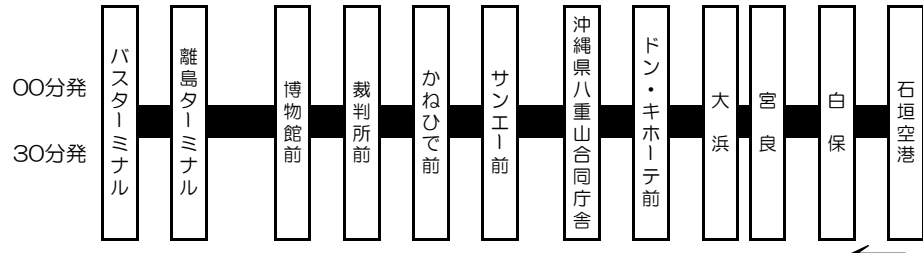

ターミナル行
系統①川原線
三和 ※7:44
南川原 ※7:46
磯辺 ※7:50
大浜 ※7:52
大浜農協前 ※7:53
ドン・キホーテ前 ※7:53
徳洲会病院前 ※7:54
沖縄県八重山合同庁舎前 ※7:54
サンエー前 ※7:55
平得東 ※7:58
平得 ※7:59
かねひで前 ※8:01
下地脳神経外科 ※8:02
登野城5町内 ※8:03
登野城2町内 ※8:04
棧橋通り ※8:05
バスターミナル着 ※8:07
系統①川原線
三和 ※18:04
南川原 ※18:06
磯辺 ※18:10
大浜 ※18:12
大浜農協前 ※18:13
ドン・キホーテ前 ※18:13
徳洲会病院前 ※18:14
沖縄県八重山合同庁舎前 ※18:14
サンエー前 ※18:15
平得東 ※18:18
平得 ※18:19
かねひで前 ※18:21
八重山毎日新聞社前 ※18:22
裁判所前 ※18:24
博物館前 ※18:25
バスターミナル着 ※18:28

空港線ご案内 ※石垣空港からも同時刻に発車しております
※主なバス停のみ表示しております

系統4番 始発 最終
バスターミナル発 6:30 21:00
系統10番 始発 最終
バスターミナル発 6:10 16:45

☆伊原間発 ☆8:00
☆明石 ☆8:08
☆久宇良 ☆8:15
☆吉野 ☆8:18
☆平久保 ☆8:21
☆平野着 ☆8:26

☆土曜・日曜祝祭日・6月23日
伊原間小中学校休校日は運休となります

※日曜・祝祭日および6月23日運休