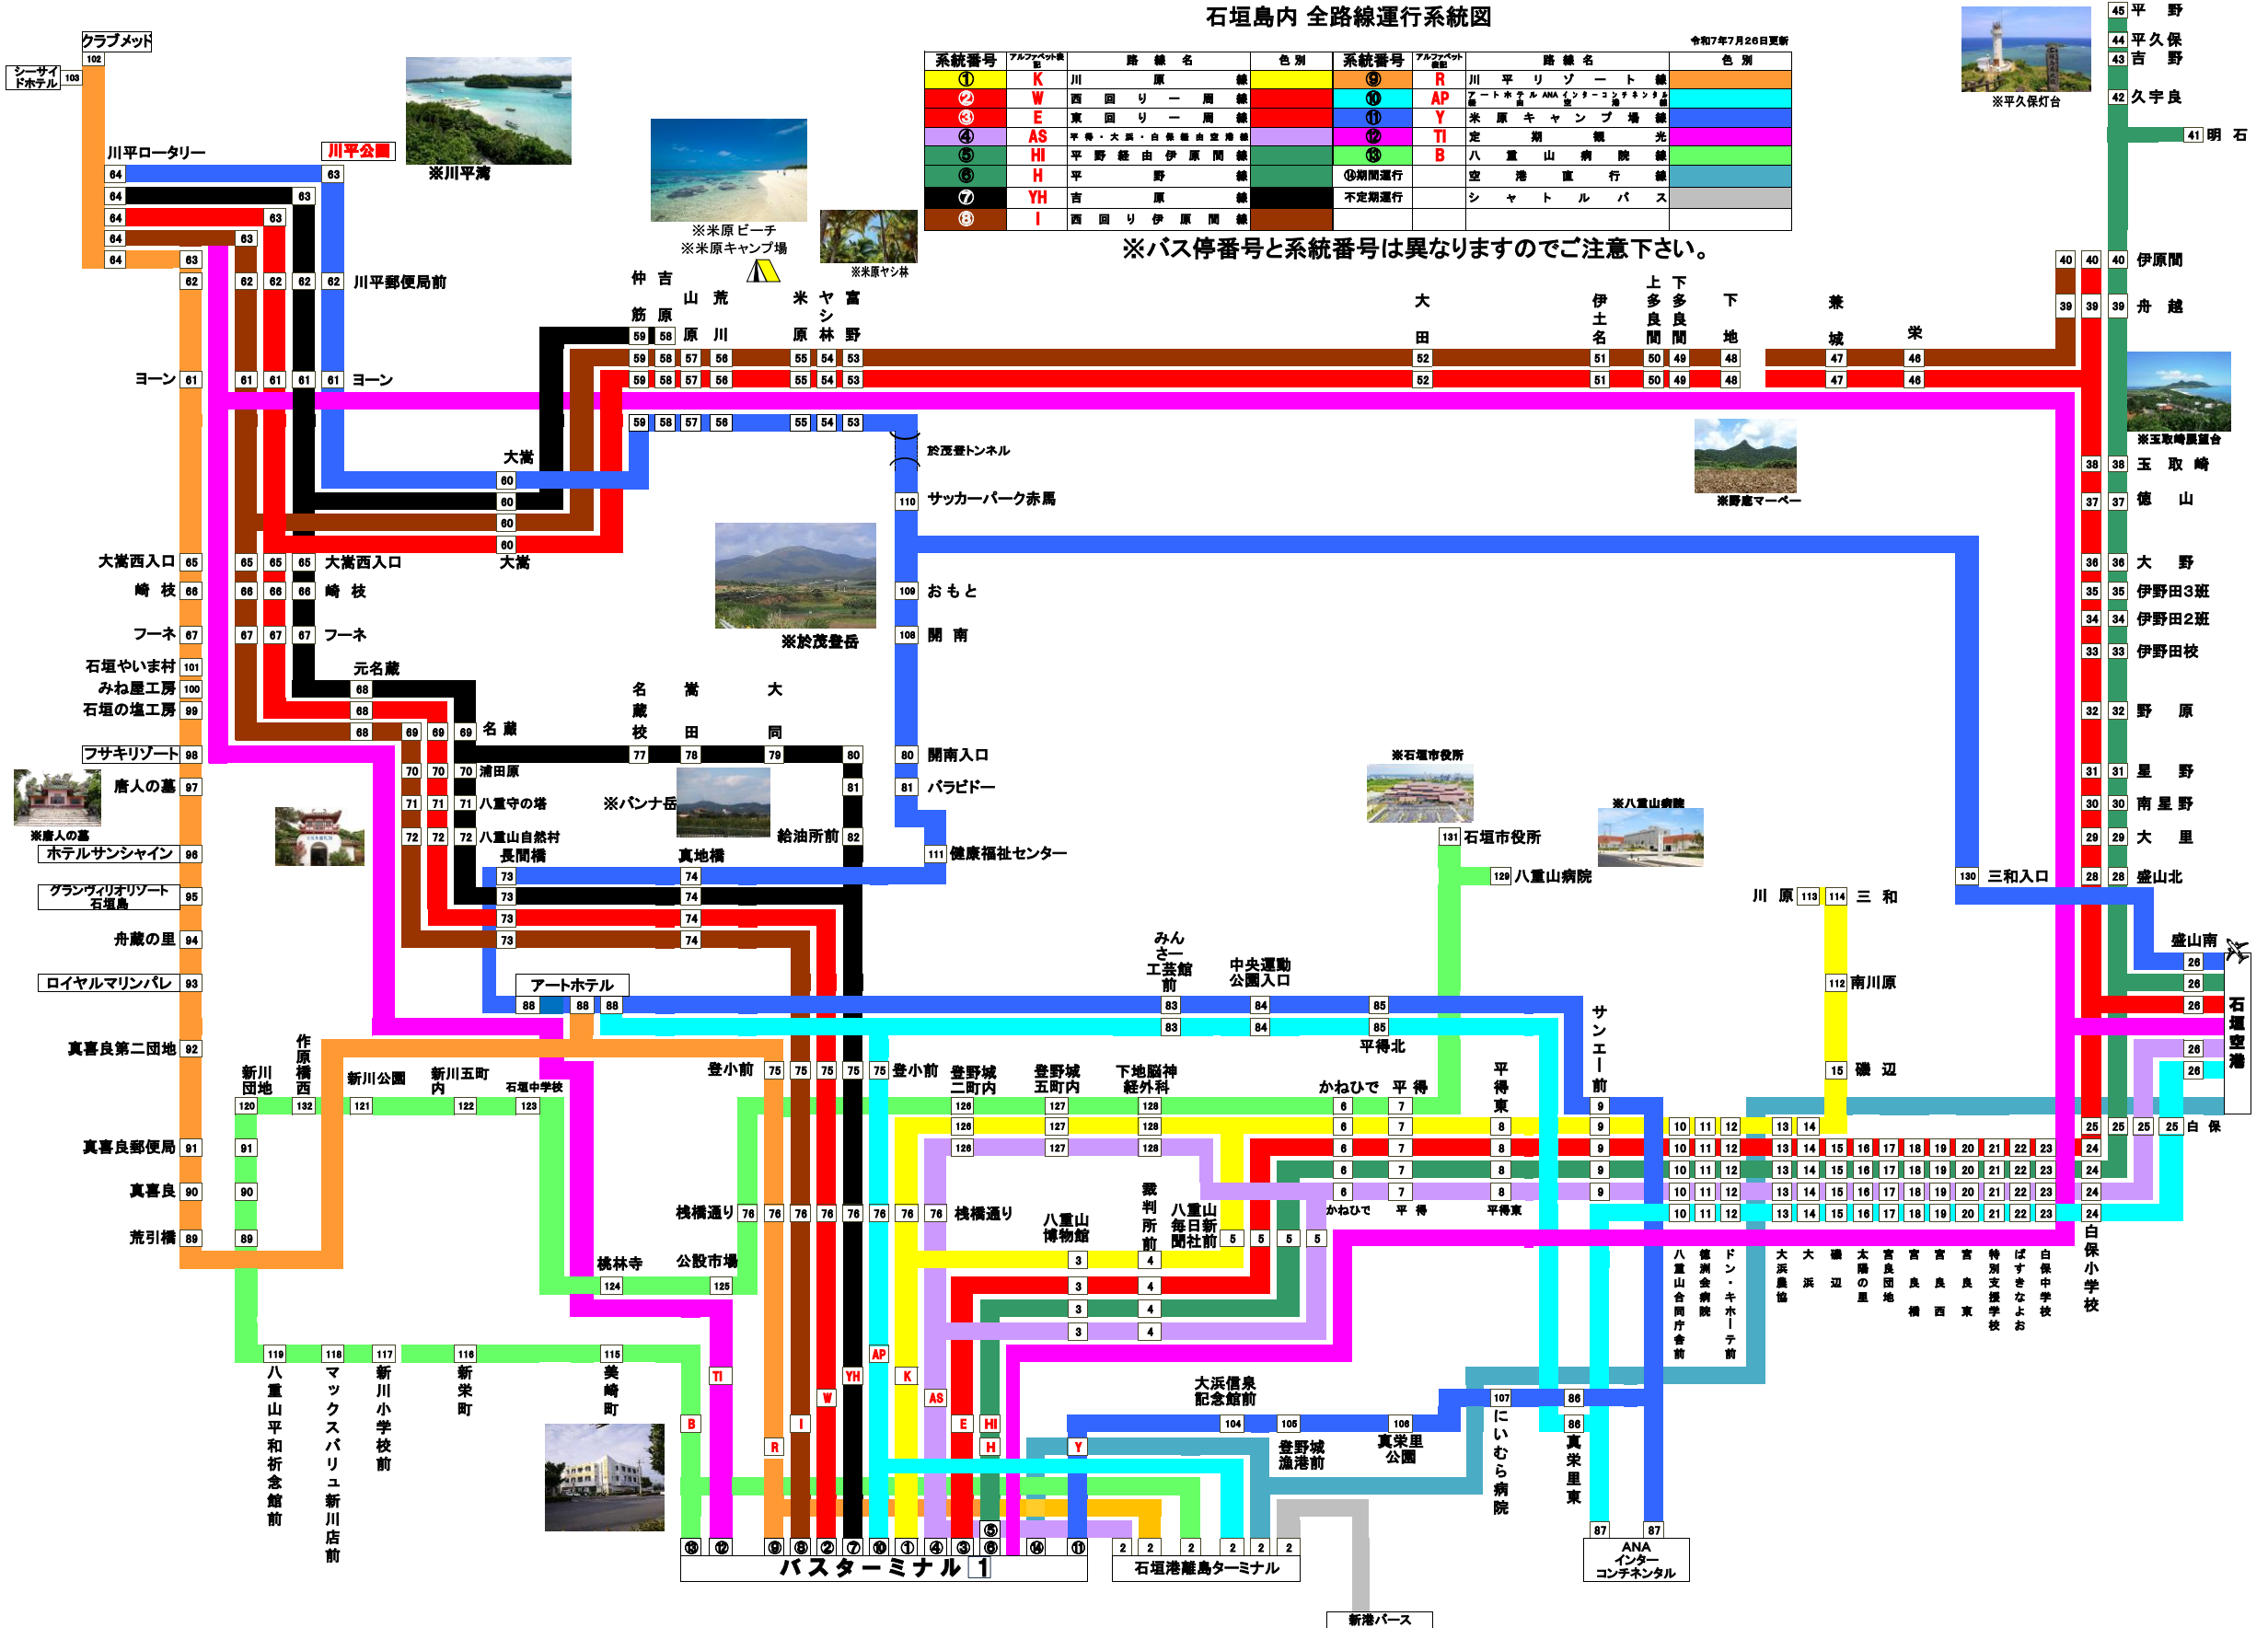

石垣島内 全路線運行系統図

令和7年7月26日更新

系統番号	アルファベット番号	路線名	色別	系統番号	アルファベット番号	路線名	色別
①	K	川原線	黄色	⑩	R	川平リゾート線	オレンジ
②	W	西回り一周線	赤	⑪	AP	アートホテルANAインターコンチネンタル線	青
③	E	東回り一周線	赤	⑫	Y	米原キャンプ場線	紫
④	AS	平得・大里・白萩経由空港線	紫	⑬	TI	定期観光線	緑
⑤	HI	平野経由伊原間線	緑	⑭	B	八重山病院線	青
⑥	H	平野線	緑	⑮		空港直行線	青
⑦	YH	吉原線	黒	⑯		不定期運行	
⑧	I	西回り伊原間線	黒			シャトルバス	

※バス停番号と系統番号は異なりますのでご注意ください。

※平久保灯台

※川平湾

※米原ビーチ

※米原キャンプ場

※於茂登岳

※野原マベ

※石垣市役所

※八重山病院

白保小学校

- 45 平野
- 44 平久保
- 43 吉野
- 42 久宇良
- 41 明石

- 40 伊原間
- 39 舟越
- 38 玉取崎
- 37 徳山
- 36 大野
- 35 伊野田3班
- 34 伊野田2班
- 33 伊野田枝
- 32 野原
- 31 星野
- 30 南星野
- 29 大里
- 28 盛山北

- 26 盛山南
- 25 石垣空港
- 24 白保

バスターミナル 1 石垣港離島ターミナル 新港バス ANA インターコンチネンタル